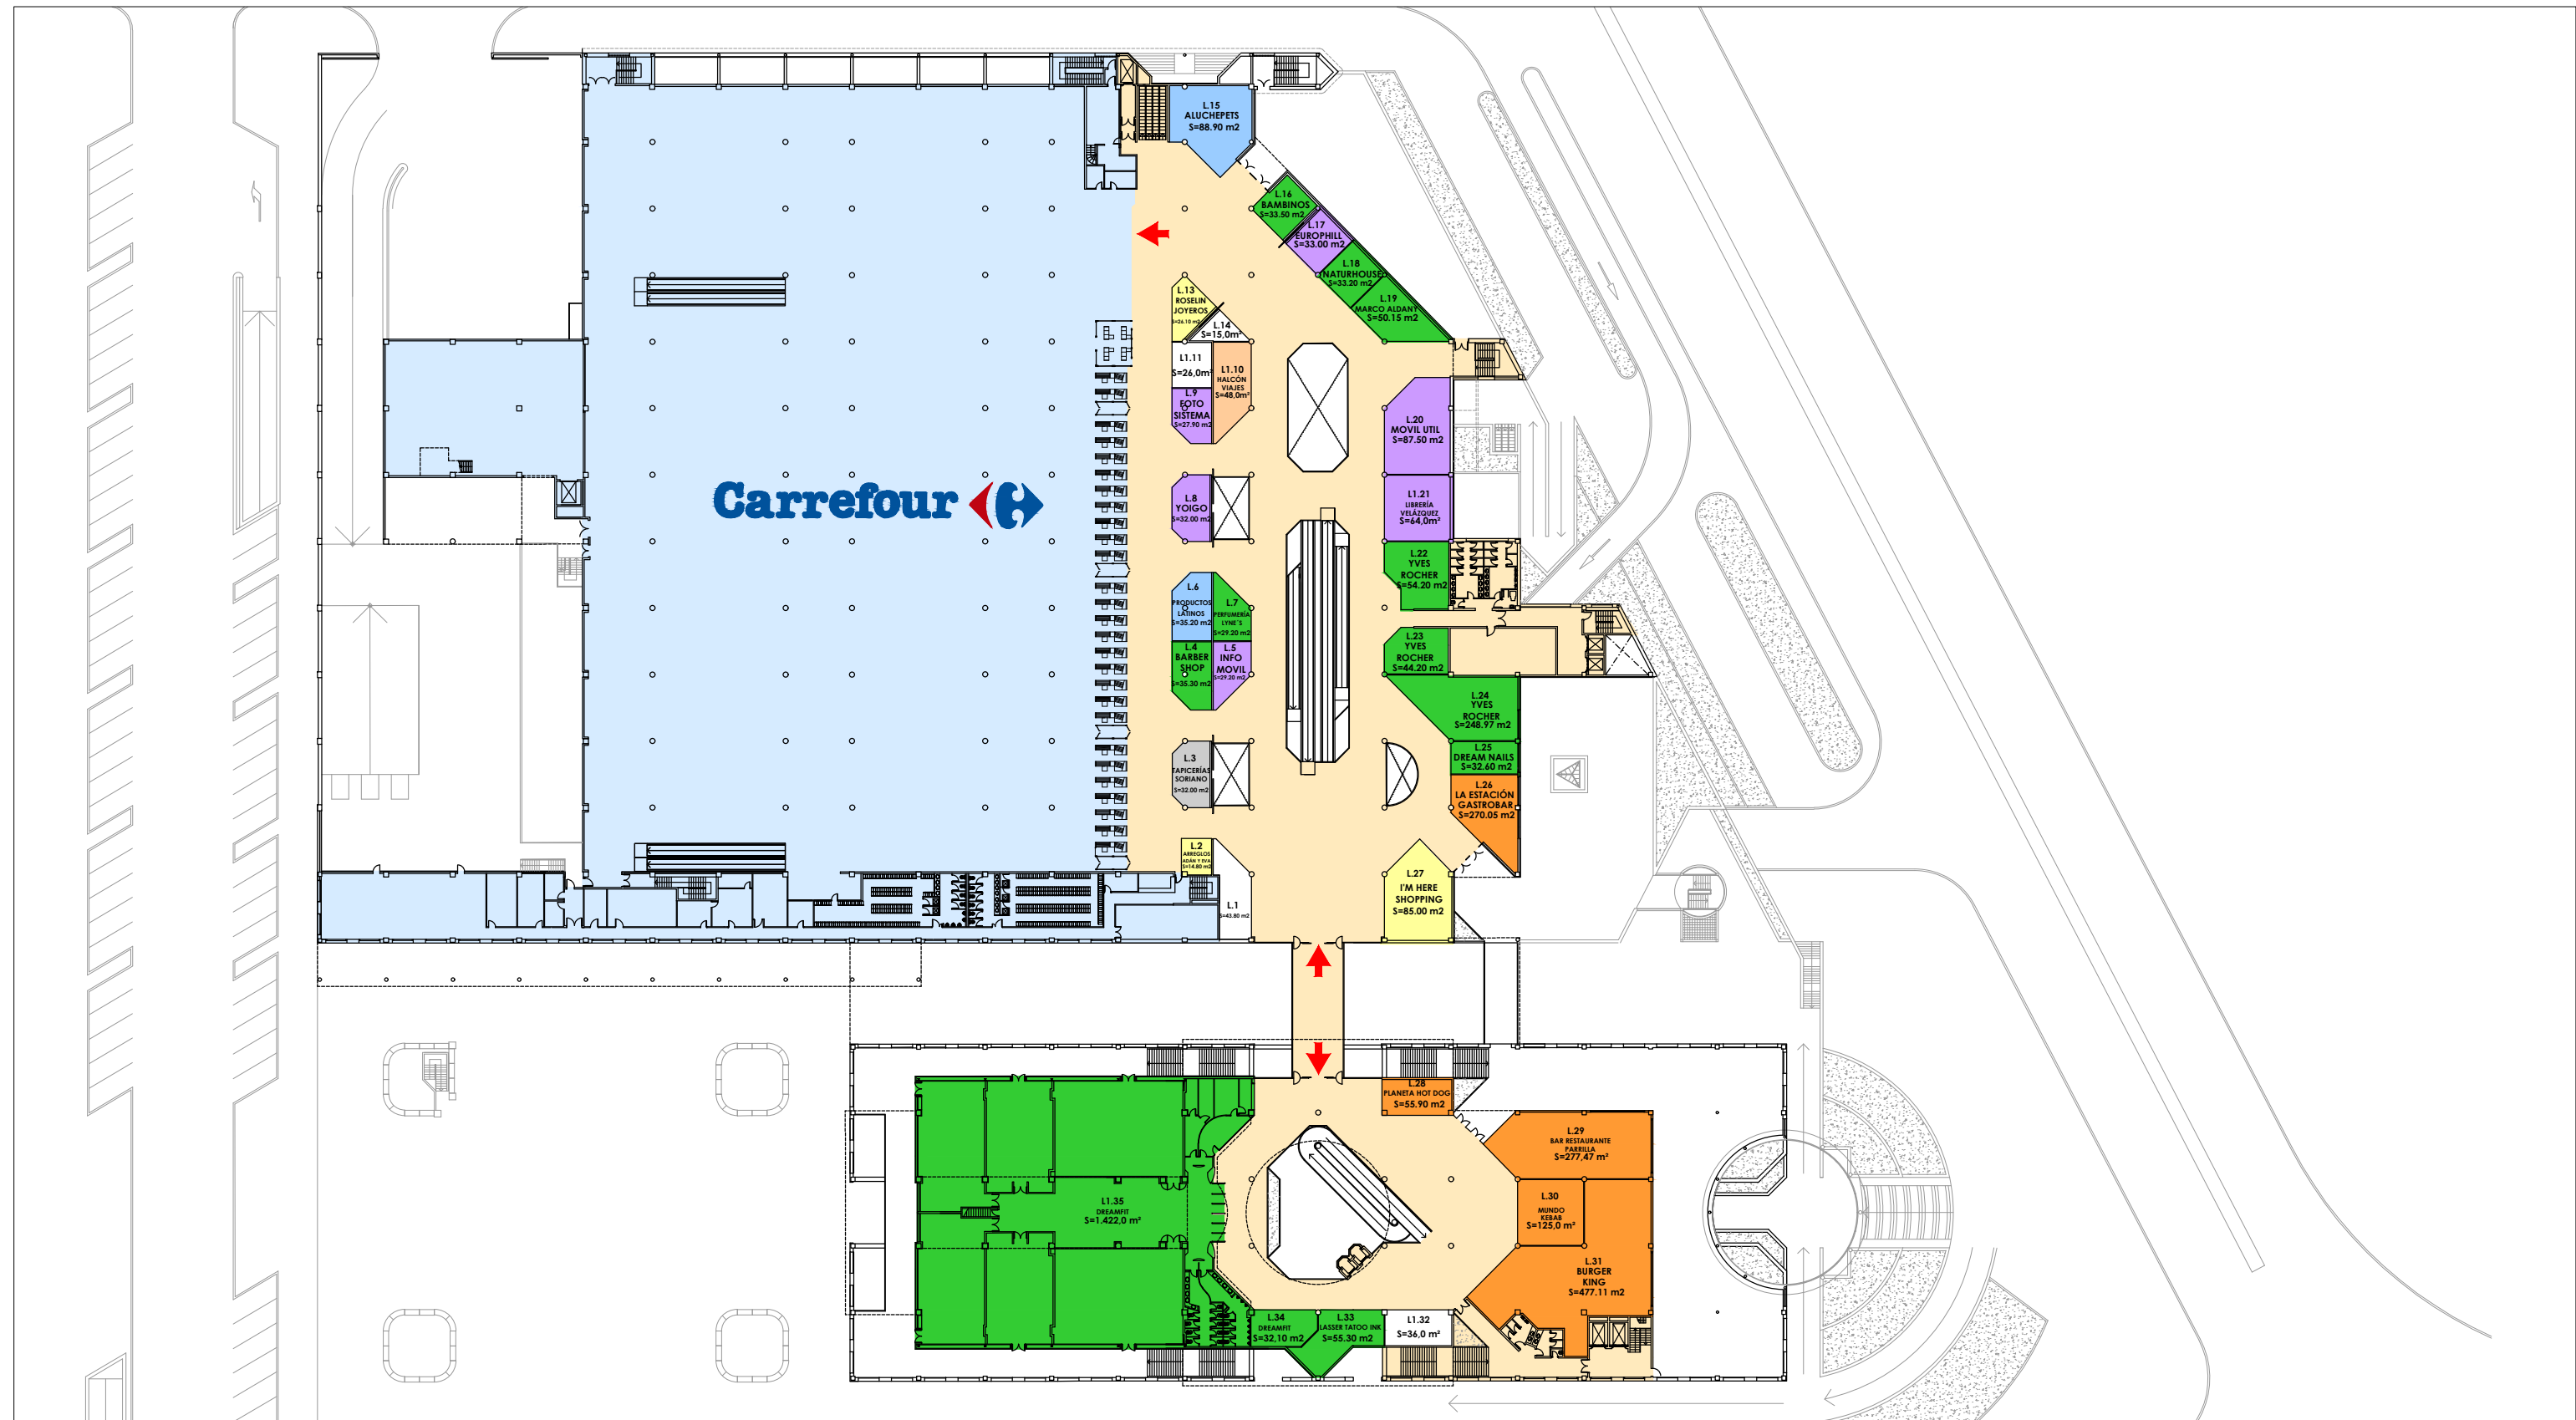

ALUCHE PLANO COMERCIALIZACIÓN P0

FEBRERO 2024
DIN A3 **ESCALA 1/750**

LEYENDA USOS

1	ALIMENTACION
2	CULTURA, MEDIOS Y MULTIMEDIA
3	OCIO Y ENTRETENIMIENTO
4	EQUIPAMIENTO HOGAR Y OFICINA
5	EQUIPAMIENTO PERSONA
6	RESTAURACION
7	SALUD Y BELLEZA
8	SERVICIOS
9	DEPORTES Y AVENTURA
10	OTROS FORMATOS

ALUCHE
PLANO COMERCIALIZACIÓN P1

FEBRERO 2024
DIN A3 ESCALA 1/750